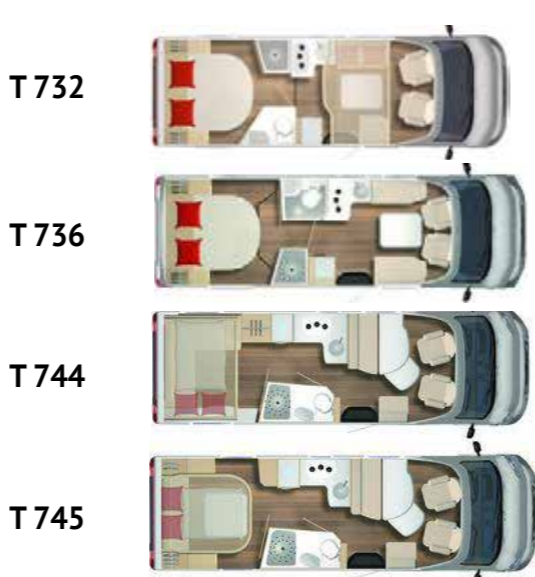

TEILINTEGRIERTE

Der Klassiker für 2-4 Personen

Leichte Abweichungen der Grundrisse können durch unterschiedliche Typen der Klasse und deren Ausstattungen möglich sein. Bitte Fahrerlaubnis beachten! Änderungen und Irrtümer vorbehalten. Bei allen Fahrzeugen ist die Höhe ohne SAT-Anlage und die Länge ohne Fahrradträger angegeben.

CARADO

Hoher Reisekomfort für 2-6 Personen

Leichte Abweichungen der Grundrisse können durch unterschiedliche Typen der Klasse und deren Ausstattungen möglich sein. Bitte Fahrerlaubnis beachten! Änderungen und Irrtümer vorbehalten. Bei allen Fahrzeugen ist die Höhe ohne SAT-Anlage und die Länge ohne Fahrradträger angegeben.