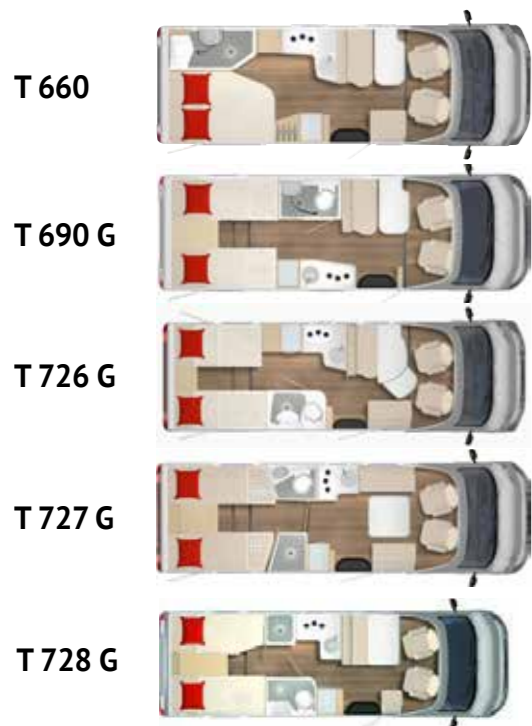

TEILINTEGRIERTE

Der Klassiker für 2-4 Personen

Leichte Abweichungen der Grundrisse können durch unterschiedliche Typen der Klasse und deren Ausstattungen möglich sein. Bitte Fahrerlaubnis beachten! Änderungen und Irrtümer vorbehalten. Bei allen Fahrzeugen ist die Höhe ohne SAT-Anlage und die Länge ohne Fahrradträger angegeben.

CARADO

Hoher Reisekomfort für 2-6 Personen

Leichte Abweichungen der Grundrisse können durch unterschiedliche Typen der Klasse und deren Ausstattungen möglich sein. Bitte Fahrerlaubnis beachten! Änderungen und Irrtümer vorbehalten. Bei allen Fahrzeugen ist die Höhe ohne SAT-Anlage und die Länge ohne Fahrradträger angegeben.