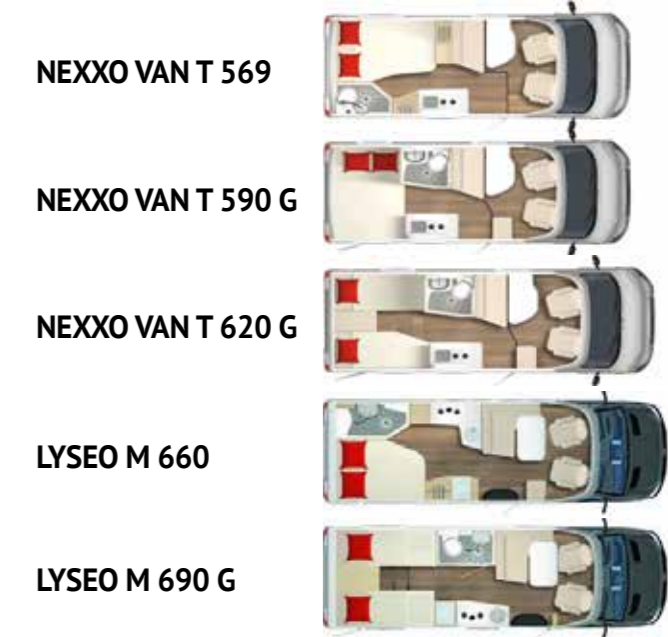

# WOHNVANS

Der Alleskönner für 2 Personen

Nebensaison	12.01-25.03.21 · 02.11.-16.12.21.
Zwischensaison	26.03.-20.07.21 · 30.08.-01.11.21 · 17.12.-10.01.22
Hauptsaison	21.07.-29.08.21

# TEILINTEGRIERTE

Der Kompakte für 2 Personen

Nebensaison	12.01-25.03.21 · 02.11.-16.12.21.
Zwischensaison	26.03.-20.07.21 · 30.08.-01.11.21 · 17.12.-10.01.22
Hauptsaison	21.07.-29.08.21